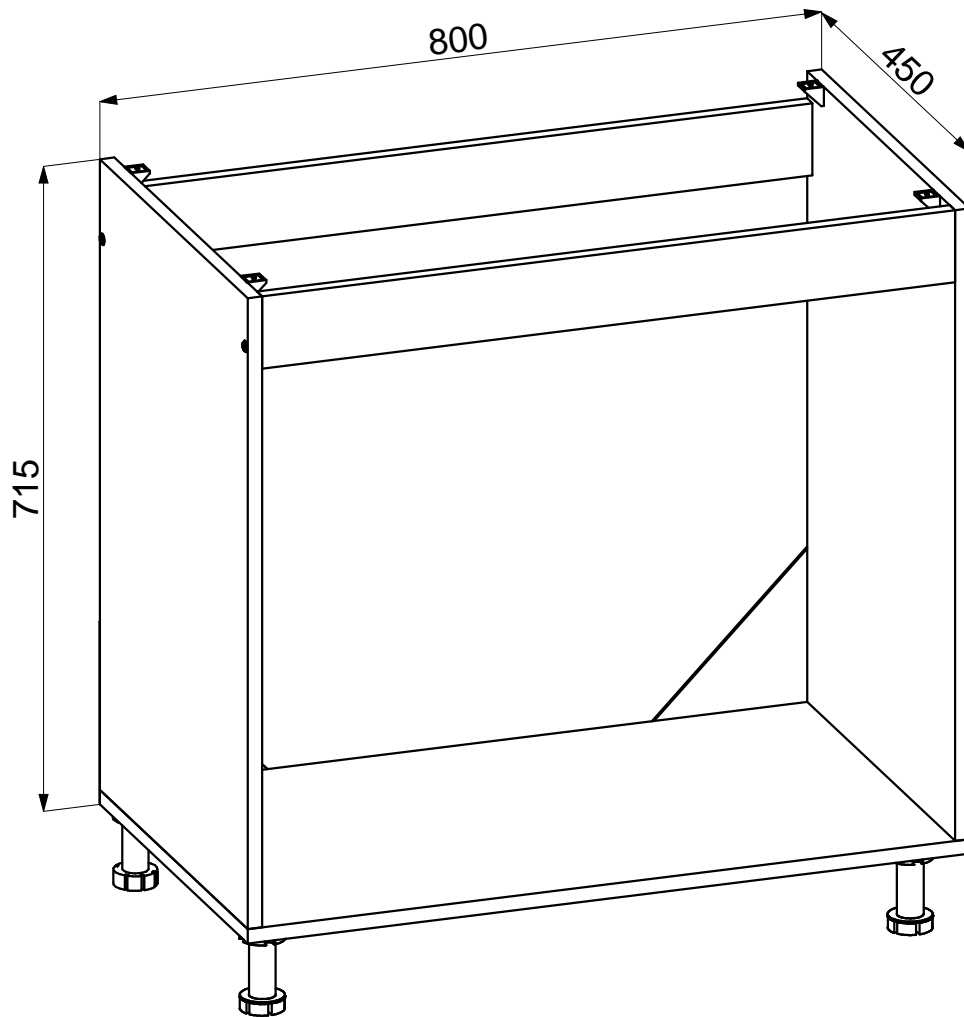

Mirela II

DNº11 800x715

 Ø6,3x50 mm A1 x 8	 Ø12 mm A2 x 8	 4 mm A3 x 1	 Ø3x16 mm D1 x 16	 Ø4x16 mm D2 x 24
 Ø8x30 mm E x 2	 Ø1,6x25 mm F x 16	 Ø8x36 mm G x 4	 M x 4	 N x 4
 U x 4				

Box

450x699x16 mm

① x1

450x699x16 mm

② x1

800x450x16 mm

③ x1

768x80x16 mm

④ x1

200x200x16 mm

⑤ x2

768x80x16 mm

⑦ x1

Fittings & Tools

1

2

3

D1 x 16 F x 16 N x 4

⚠ XX=YY≅90°

4

D2 x 16 M.1 x 4 M.2 x 4

D2 x 4

Ex 2

Ø8

1

2