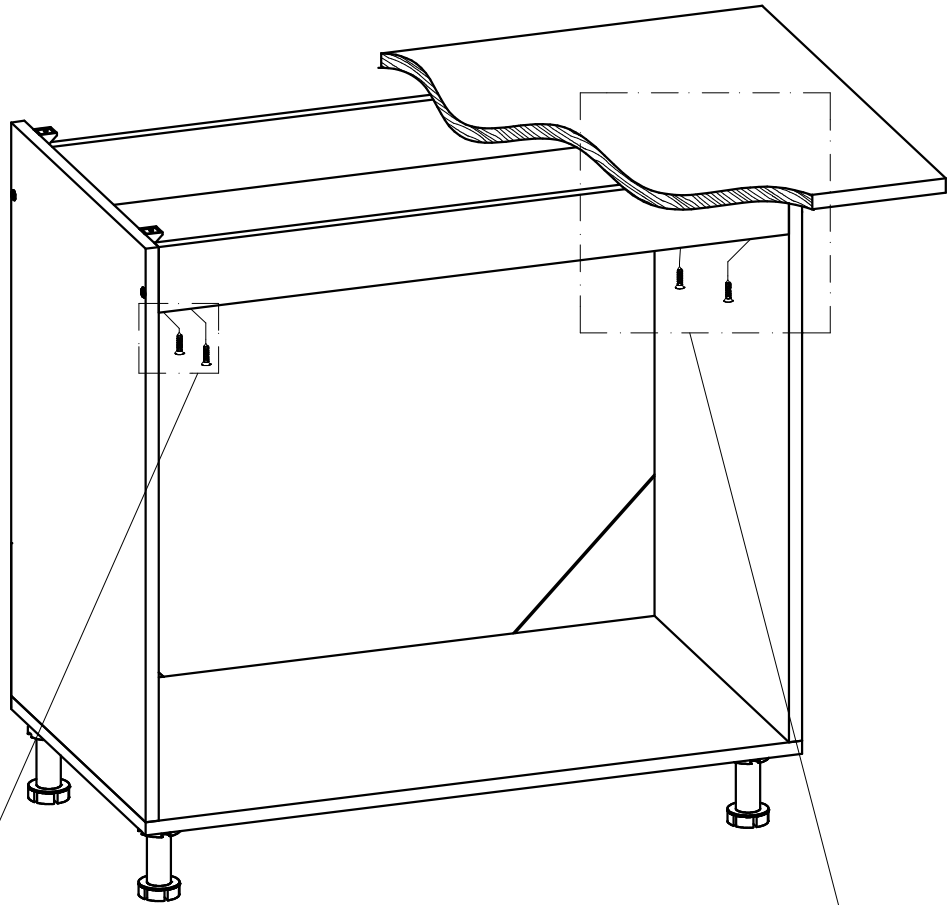

Mirela II

DNº11 800x715

 Ø6,3x50 mm A1 x 8	 Ø12 mm A2 x 8	 4 mm A3 x 1	 Ø3x16 mm D1 x 16	 Ø4x16 mm D2 x 24
 Ø8x30 mm E x 2	 Ø1,6x25 mm F x 16	 Ø8x36 mm G x 4	 M x 4	 N x 4
 U x 4				

Box

450x699x16 mm

① x1

450x699x16 mm

② x1

800x450x16 mm

③ x1

768x80x16 mm

④ x1

200x200x16 mm

⑤ x2

768x80x16 mm

⑦ x1

Fittings & Tools

1

2

3

D1 x 16 F x 16 N x 4

⚠ XX=YY≅90°

4

D2 x 16 M.1 x 4 M.2 x 4

D2 x 4

Ex 2

Ø8

1

2